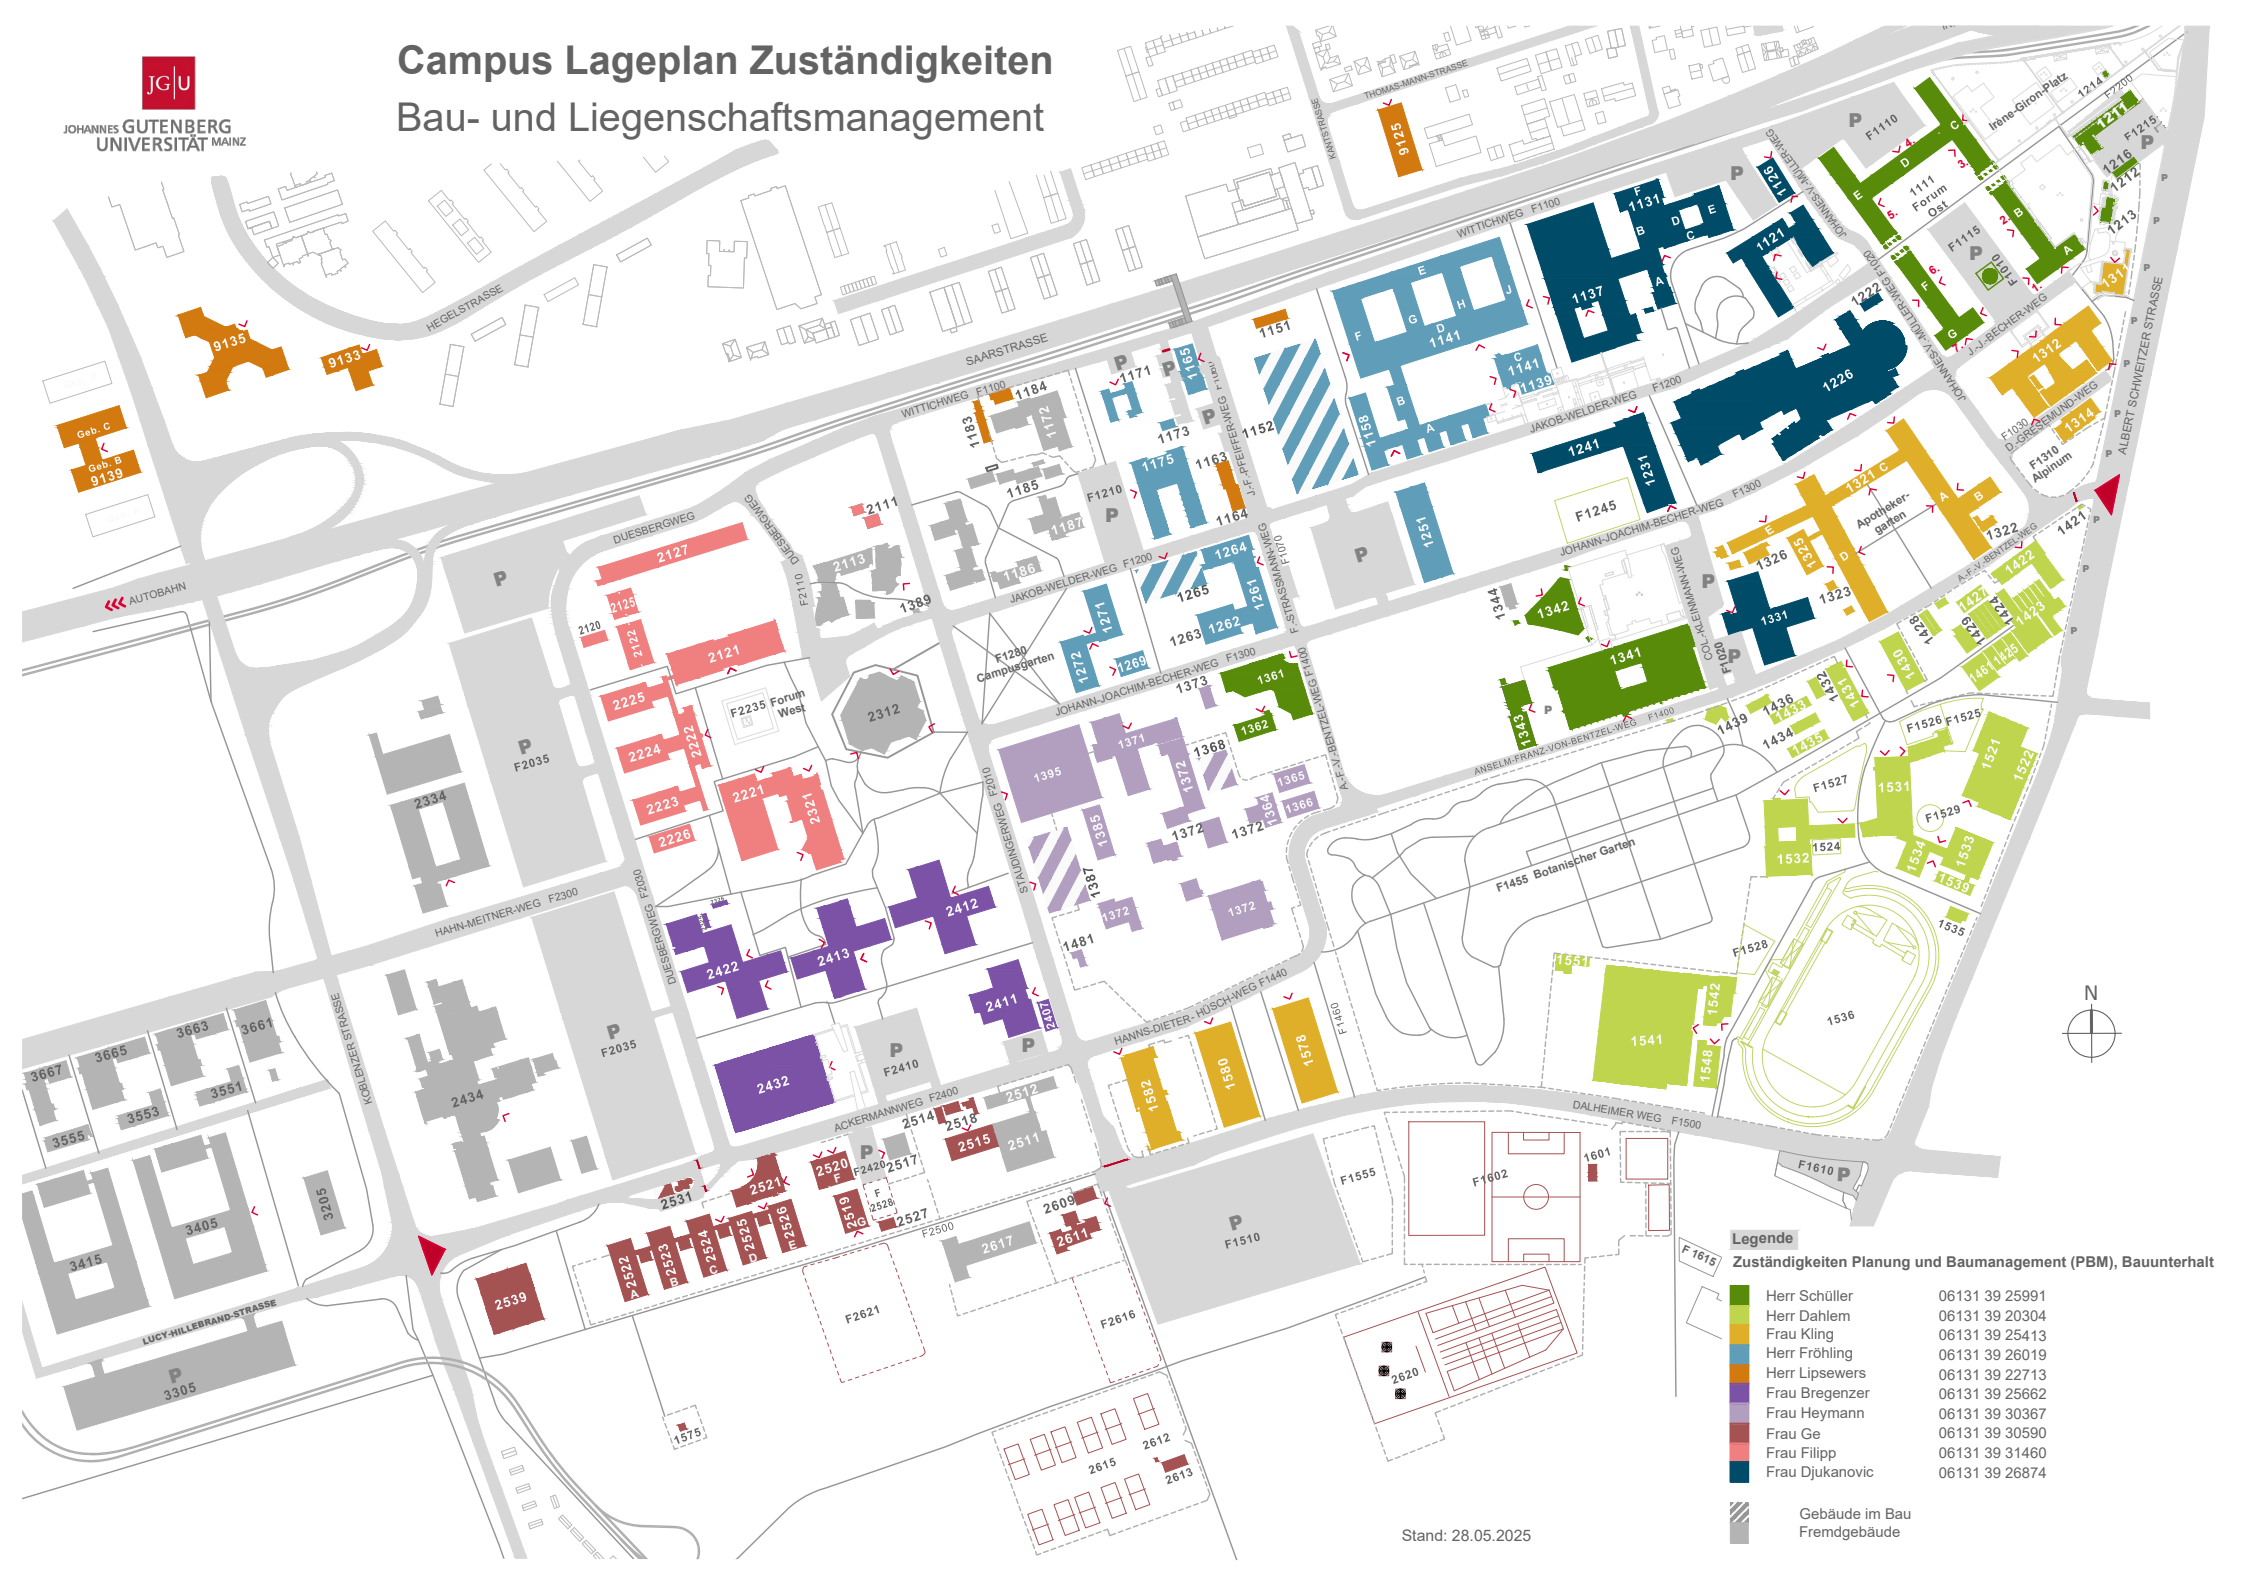

Campus Lageplan Zuständigkeiten Bau- und Liegenschaftsmanagement

Legende

Zuständigkeiten Planung und Baumanagement (PBM), Baunterhalt	
■	Herr Schüller 06131 39 25991
■	Herr Dahlem 06131 39 20304
■	Frau Kling 06131 39 25413
■	Herr Fröhling 06131 39 26019
■	Herr Lipsewers 06131 39 22713
■	Frau Bregenzer 06131 39 25662
■	Frau Heymann 06131 39 30367
■	Frau Ge 06131 39 30590
■	Frau Filipp 06131 39 31460
■	Frau Djukanovic 06131 39 26874

■ Gebäude im Bau
■ Fremdgebäude