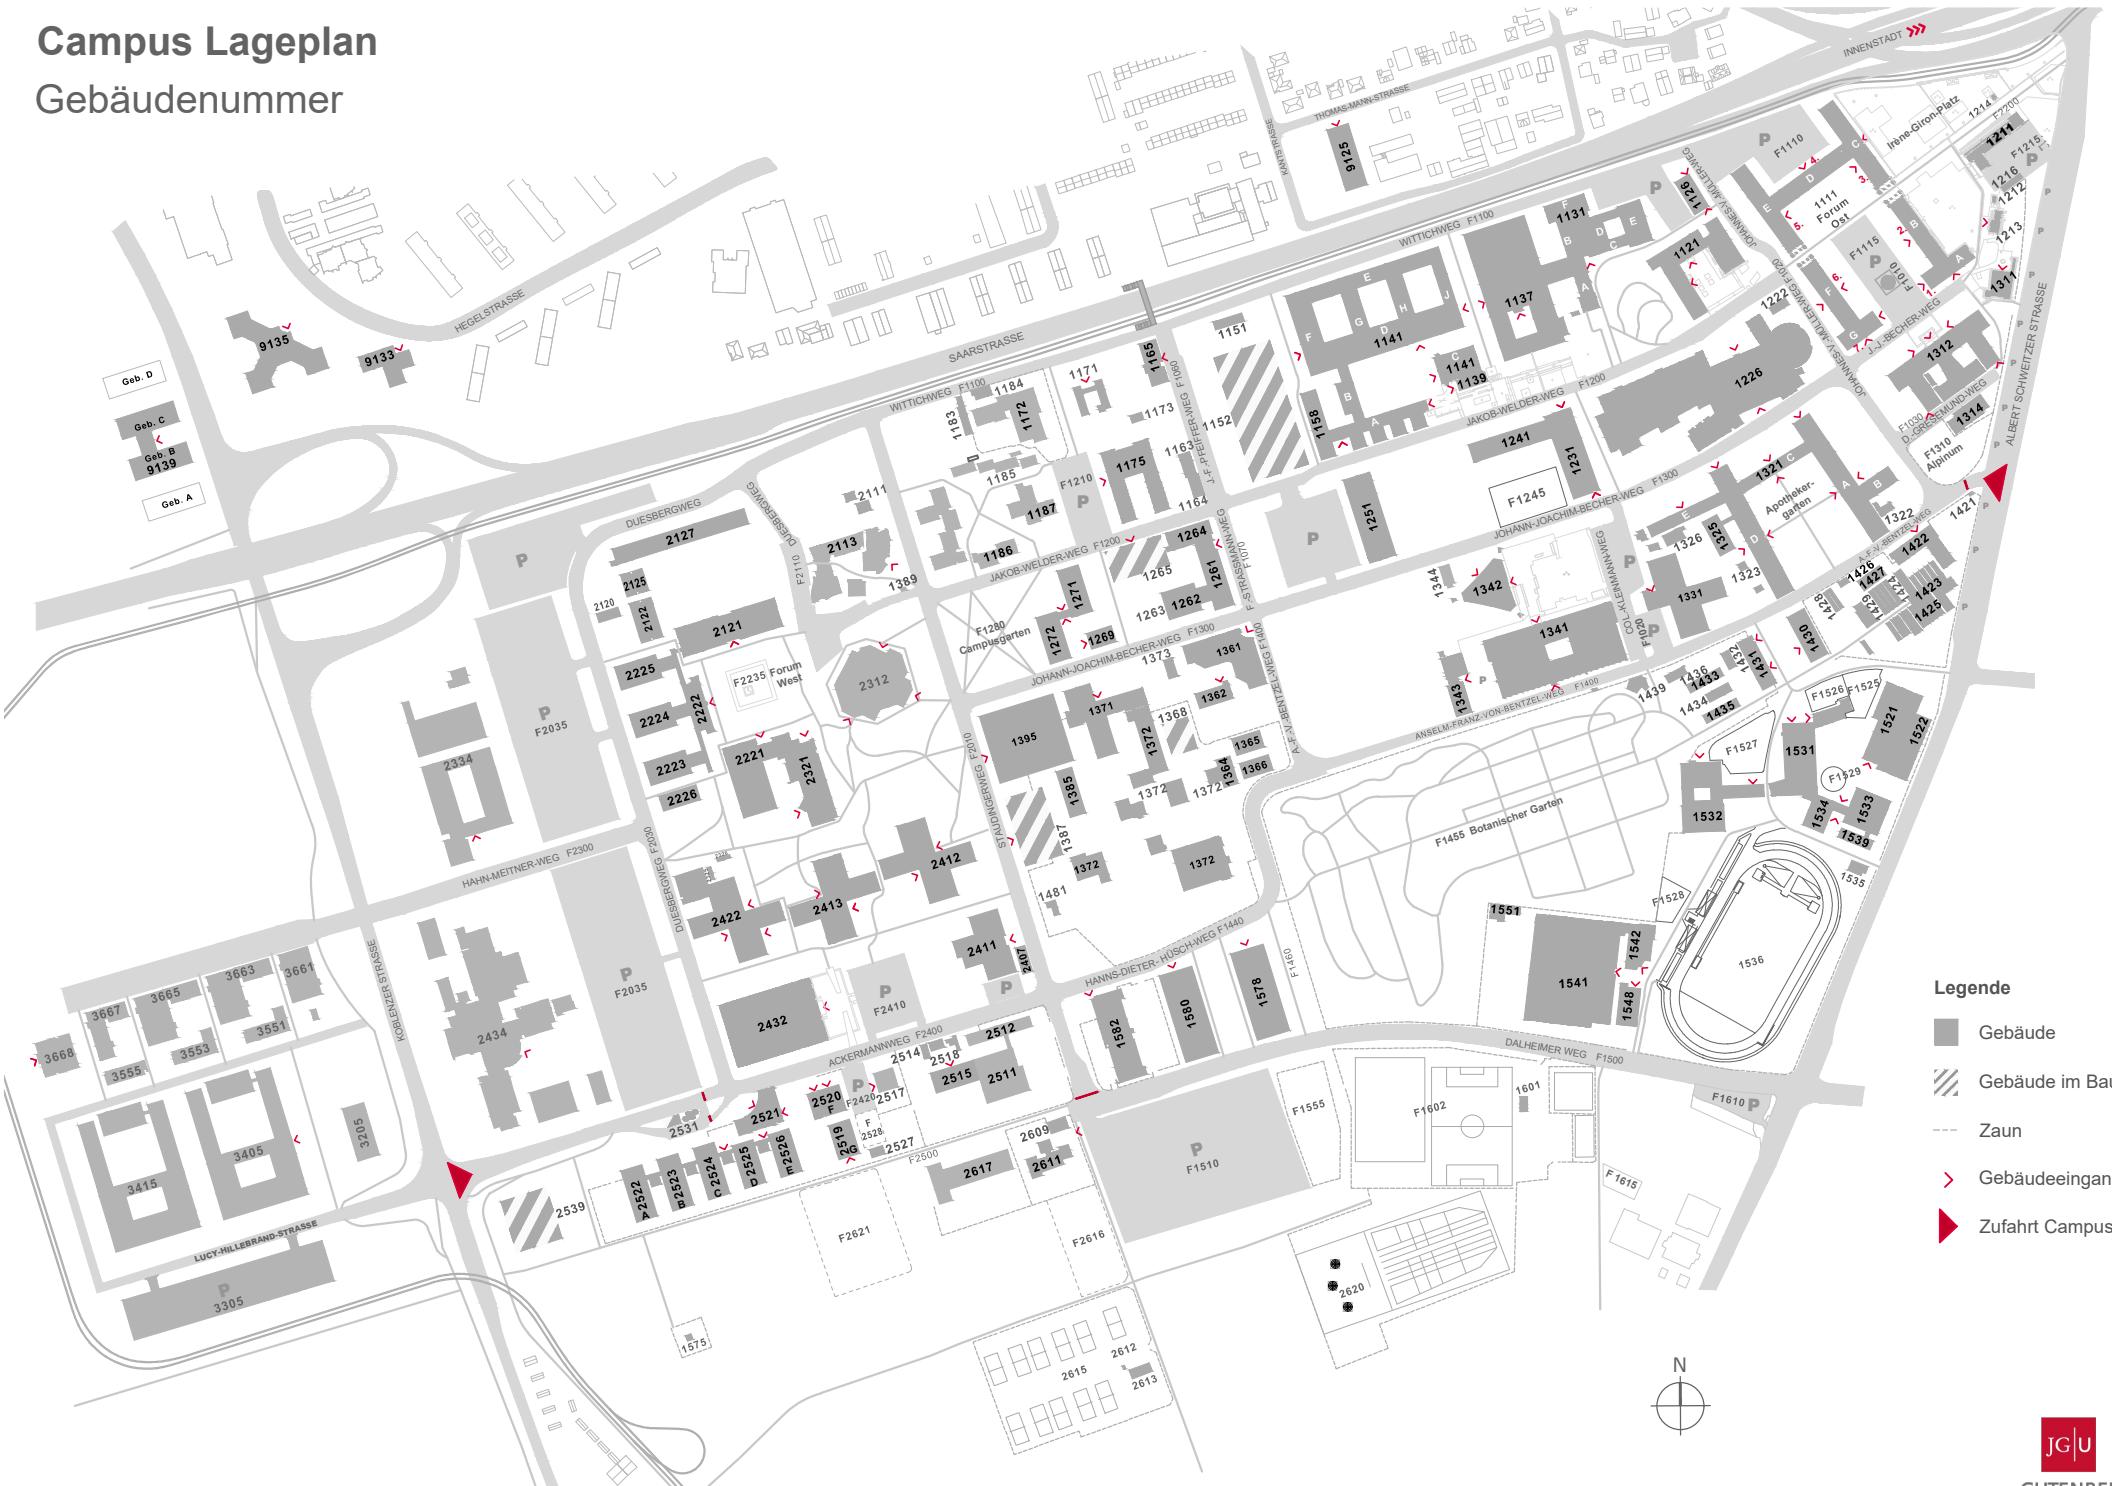

Campus Lageplan

Gebäudennummer

- Legende**
- Gebäude
 - Gebäude im Bau
 - Zaun
 - Gebäudeeingang
 - Zufahrt Campus

© Dieser Lageplan ist ausschließlich als Planungsgrundlage für Zwecke der Johannes Gutenberg-Universität Mainz zu verwenden. Die Weitergabe an Dritte ist nur mit Zustimmung des Dezernats BLM, Abteilung PBM zulässig.