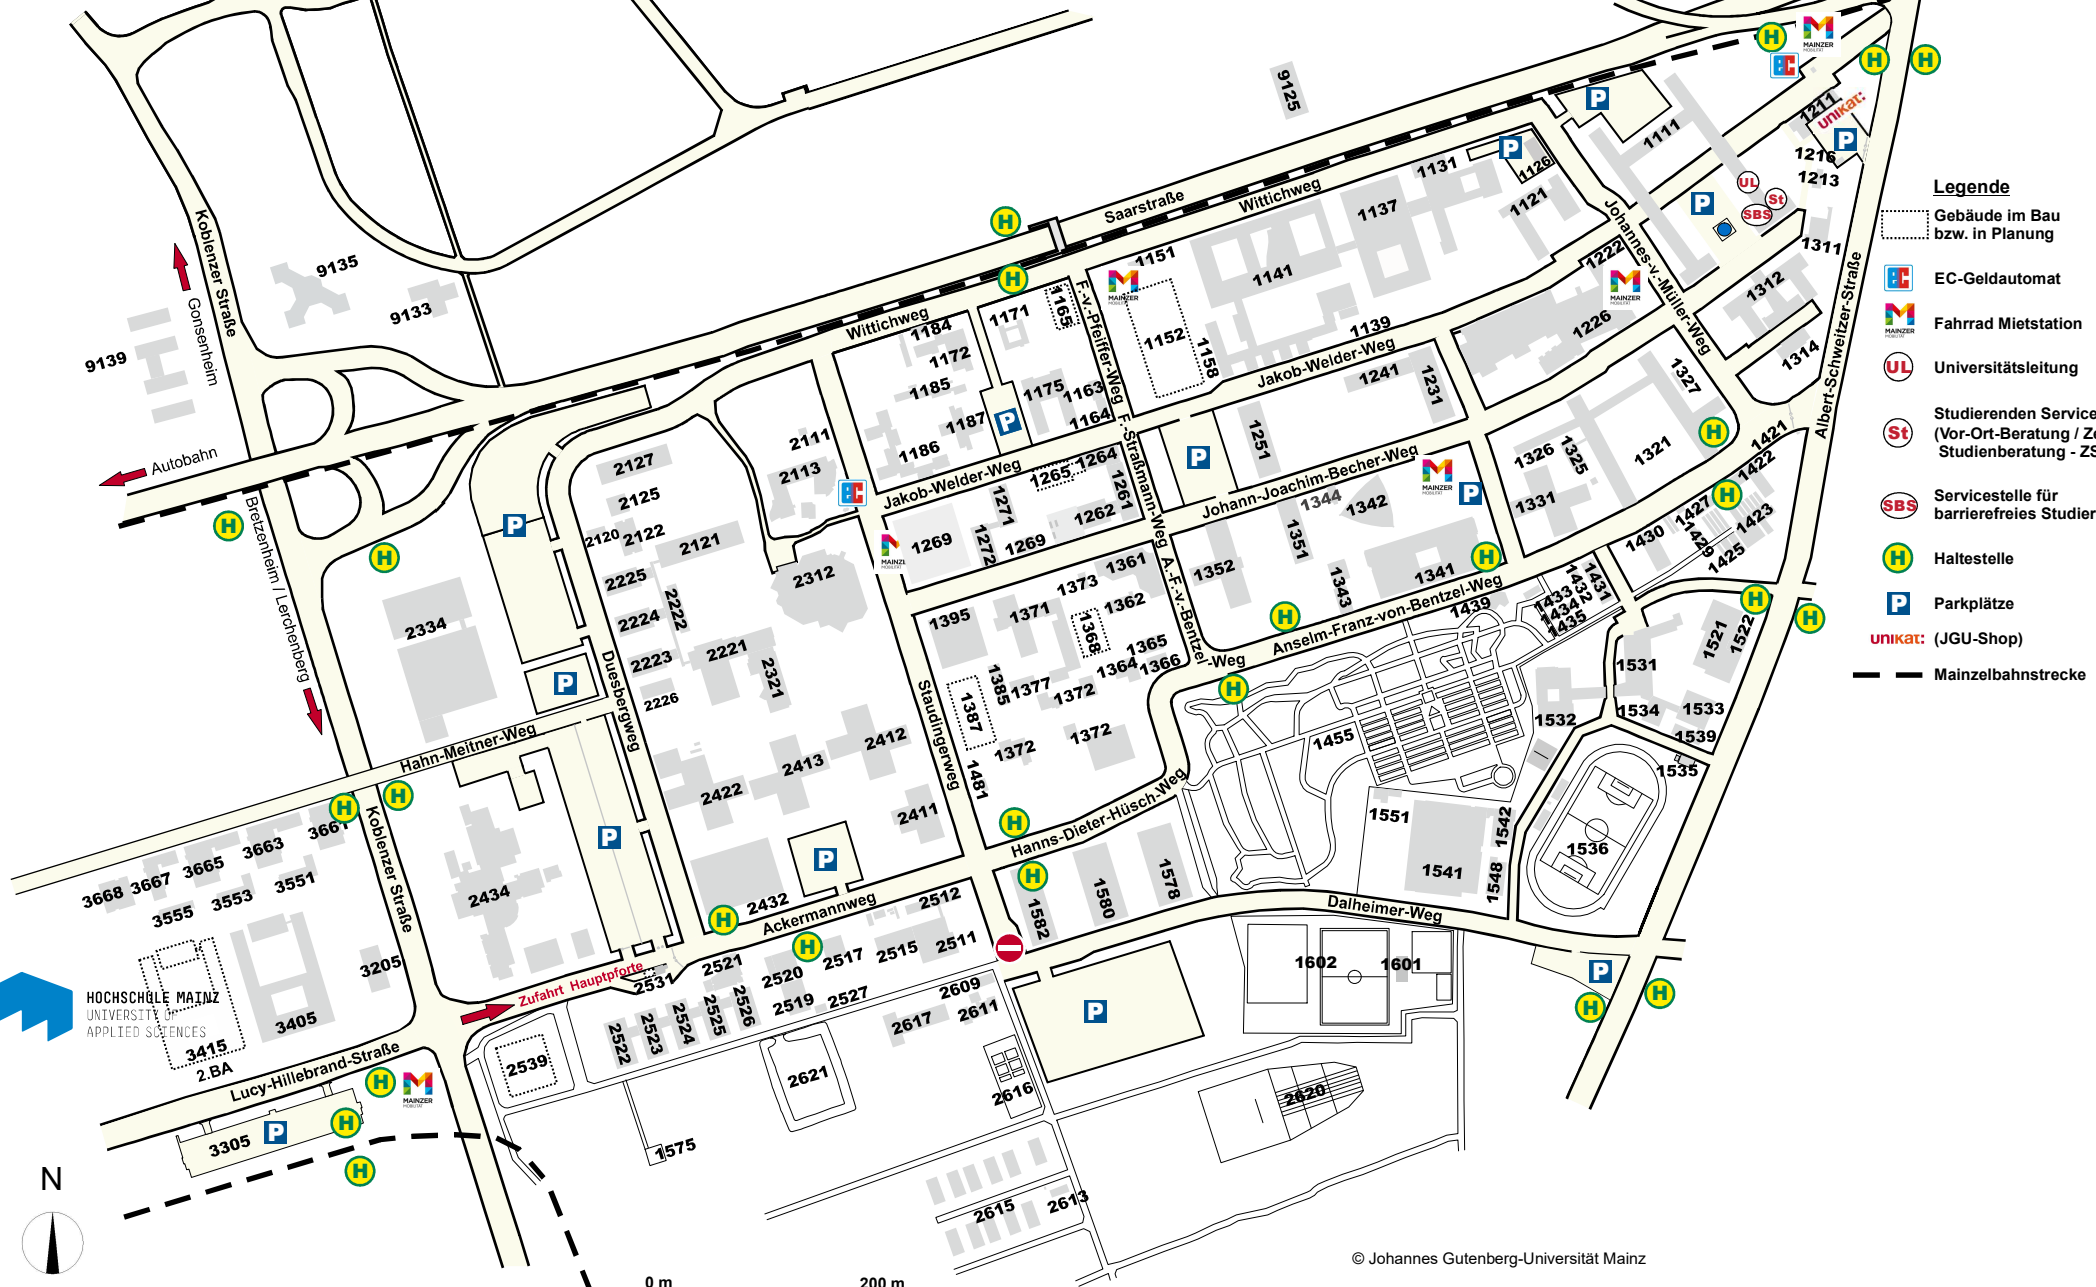

Lageplan Campus Gebäudenummern

KHG Mainz
Katholische
Hochschulgemeinde
Saarstraße 20

ESG Mainz
Evangelische
Studierendengemeinde
Am Gonsenheimer Spiß 1

Legende

- Gebäude im Bau bzw. in Planung
- EC-Geldautomat
- Fahrrad Mietstation
- Universitätsleitung
- Studierenden Service Center (Vor-Ort-Beratung / Zentrale Studienberatung - ZSB)
- Servicestelle für barrierefreies Studieren
- Haltestelle
- Parkplätze
- unikat: (JGU-Shop)
- Mainzelnbahnstrecke